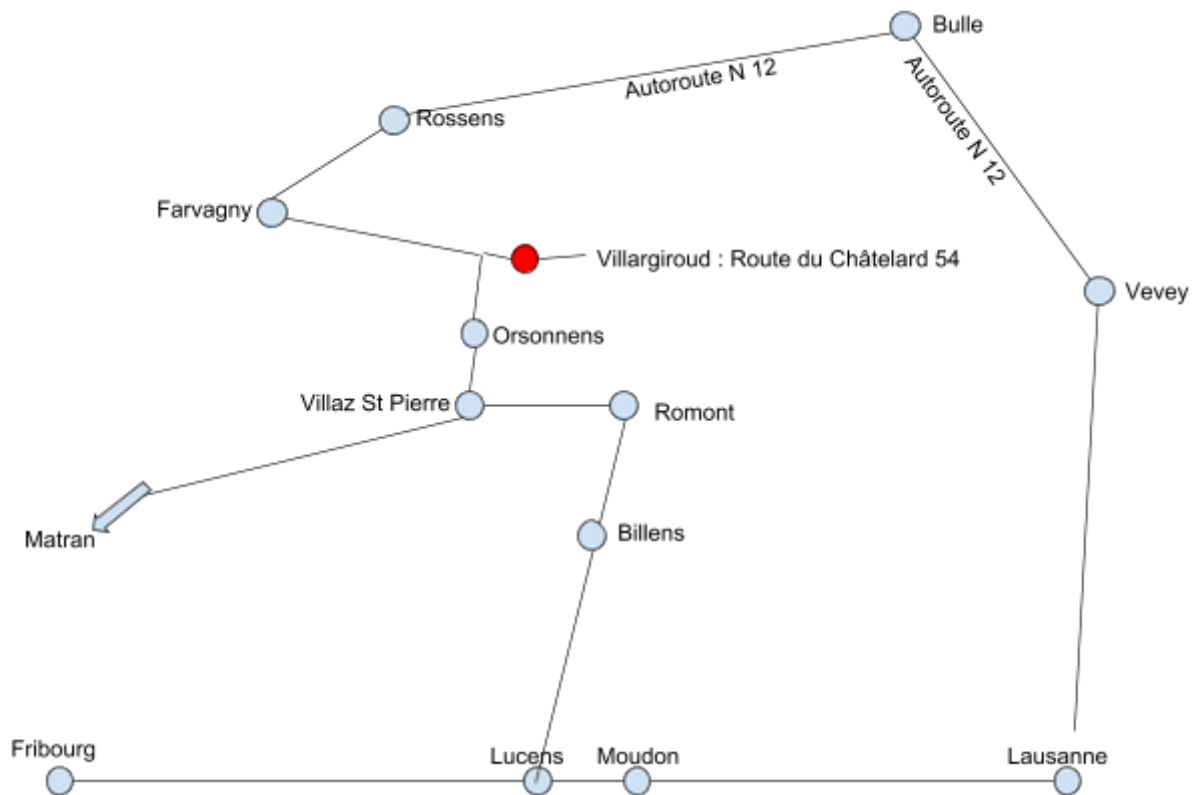

Plan pour l'école de magnétisme 1694 Villargiroud

Adresse : Route du Châtelard 54 , 1694 Villargiroud

La maison se situe à côté du garage agricole

Tél. : 079 677 18 26